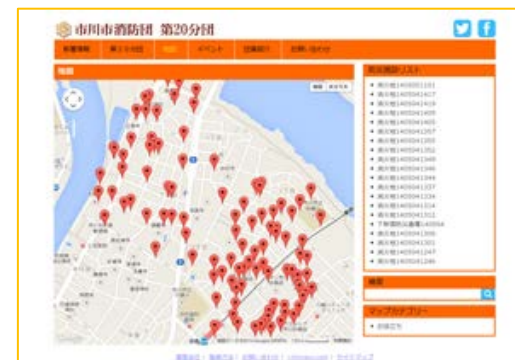

自己紹介

株式会社タビマップ 代表取締役社長 山本渉
(市川真間 在住)

<http://tabimap.net>

【タビマップの業務・実績】

観光コンテンツ（タビ）と地図コンテンツ（マップ）に特化したIT会社です。

国内・海外の観光データと地図をwebコンテンツや出版物にして提供しております。

- GIS地図データ600都市以上
- 国内・海外観光コンテンツ100万カ所
- 在留邦人ネットワーク 1500人以上

i-Incナビ

市川地図イベントポータルサイト

<http://i-Incnavi.com> (アイコンナビドットコム)

男女共同参画センター近辺のランチマップ

<http://site03.i-Incnavi.com/>

i-Incナビ 事例紹介

いちかわ手づくり市

市川の手づくり作家さんの地図サイトです。
手づくり市のイベント開催情報や手づくり作家の商品が購入できる場所の地図などがあります。

いちかわアートマップ

文化と芸術の街、市川で活動するアーティストのサイトです。
市川のアーティスト情報やギャラリーマップやイベント情報などが満載のサイトです。

市川市消防団 第20分団

消防団第20分団のサイトです。
この地区の消防時に必要な消火栓の位置が全部プロットされています。
災害時には消火栓の位置を確認すると安心です。

i-Incナビの目的

【問題】

市川市の地域活動は盛んに行われていますが、実際にどこでどのような団体が何をやっているかあまり公表されていません。

「いちかわNPOweb」登録団体332団体。TMO卒業生約100名。

【解決方法】

地域活動している団体・ユーザーが、簡単に地域活動を登録できるHPのプラットフォーム『i-Incナビ』を作りました。

このシステムを使えばSNSやワープロ並みのお手軽さで地域活動を地図上に登録することができます。

i-Incナビの構造①

i-Incナビポータルサイト (i-Incnavi.com)

i-Incnavi.com (地図)